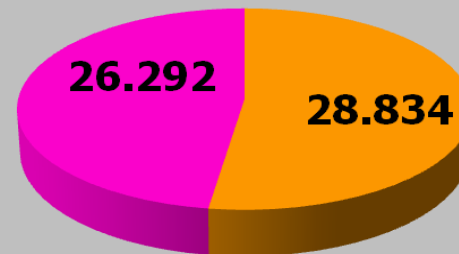

VOIVODESHIP

COUNTY

TOWN

**ŚWIĘTOKRZYSKIE
VOIVODESHIP**

**STARACHOWICE
COUNTY**

**STARACHOWICE
TOWN**

DEMOGRAPHICS

ogółem 1.273.550

■ kobiety ■ mężczyźni

WOMEN

MEN

ogółem 94.395

■ kobiety ■ mężczyźni

WOMEN

MEN

ogółem 55.126